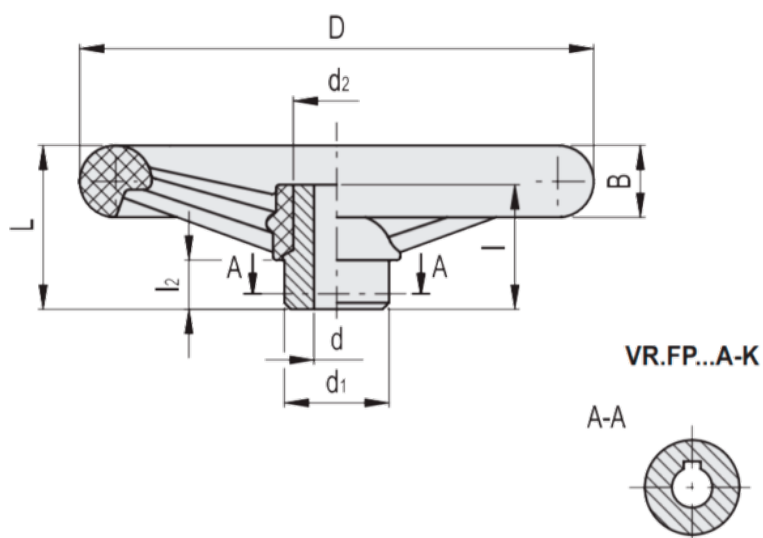

Varenummer: 23017731114
 Beskrivelse: E+G Håndhjul
 VR.140 FP-A14

Mål

VR.FP-A

B	= 20	l	= 38
b	= 5	L	= 47
C (N*m)	= 165	L (J)	= 12
D	= 139	l2	= 15
d1	= d6	t	= 18.3
d2	= 24		
d'	= 20		
d''	= 16		